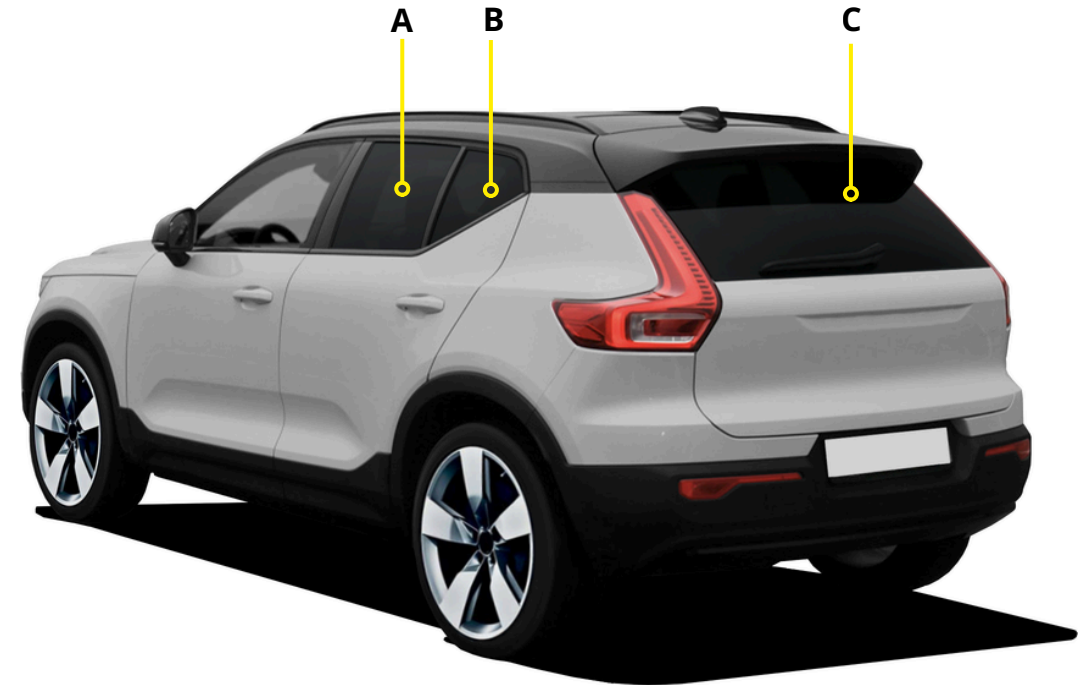

MONTAGEANLEITUNG

sun-10497abc · Volvo XC 40 2017-

DE: Montageanleitung

MT: Istruzzjonijiet għall-assemblaġġ

EN: Installation instructions

NL: Montagehandleiding

DK: Installationsvejledning til

PL: Instrukcje montażu

EE: Paigaldusjuhised

PT: Instruções de montagem

FI: Paigaldusjuhised

RO: Instrucțiuni de asamblare

FR: Instructions de montage

SE: Monteringsanvisningar

GR: Οδηγίες συναρμολόγησης

SK: Návod na montáž

IE: Treoracha tionóil

SI: Navodila za sestavljanje

IT: Istruzioni di montaggio

ES: Instrucciones de montaje

HR: Összeszerelési útmutató

CZ: Návod k montáži

LV: Montāžas instrukcija

HU: Összeszerelési útmutató

LT: Surinkimo instrukcijos

BG: Инструкции за сглобяване