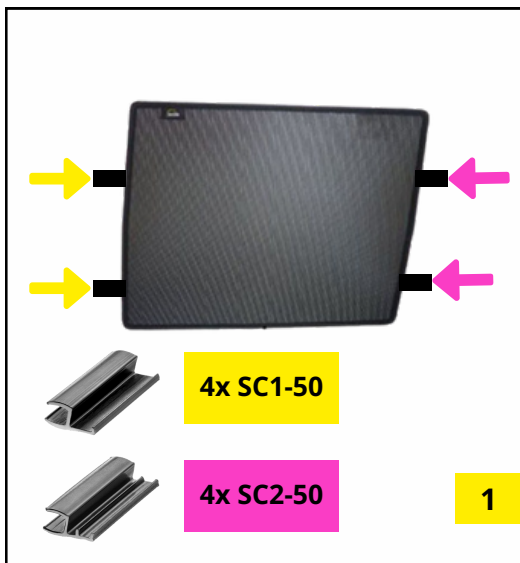

2x SC8-20

2x SC9-20

MONTAGEANLEITUNG

sun-10497abc · Volvo XC 40 2017-

MONTAGEANLEITUNG

sun-10497abc · Volvo XC 40 2017-

MONTAGEANLEITUNG

sun-10497abc · Volvo XC 40 2017-