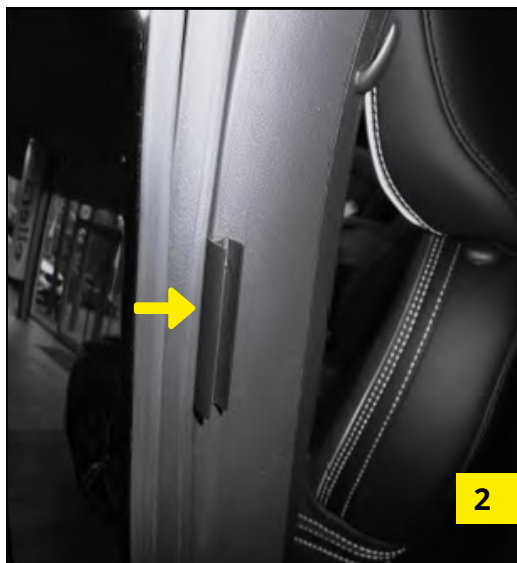

2x SC8-20

2x SC9-20

MONTAGEANLEITUNG

sun-10497abc · Volvo XC 40 2017-

MONTAGEANLEITUNG

sun-10497abc · Volvo XC 40 2017-

MONTAGEANLEITUNG

sun-10497abc · Volvo XC 40 2017-